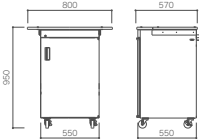

Type L

【仕様】

○天板:木製/メラミン化粧板仕上げ○エッジ:ソフトエッジ○本体:スチール製/塗装仕上げ、270°開閉式扉(鍵・固定マグネット付)、プロジェクター用スライド天板付、ノートPC用スライド天板付、可動棚1枚、コードホール付、電源7口OAタップ5m装備(余長ケーブル巻具付)、取手付○キャスター:移動用キャスターφ75mm×4カ所(4カ所ストッパー付)○重量:42.7kg

ICTカート2 結線したまま様々な機器の準備ができるオールインワンカート

品番:GAV-ICT2-55
サイズ:W800×D570×H950mm(天板含む)
W550×D550×H930mm(本体)
価格:¥149,800

point

プロジェクター用スライド天板は高さ調整機能、ストップ機能を備えます。

最上部スライド天板はノートPC収納スペースです。

option

□棚板

品番:GAV55-T
価格:¥8,000

□スクリーンホルダー

グループワークの際の電源ステーションとして端末や機器の充電を可能にします。

品番:GPBC-S2000
サイズ:W694×D405×H1100mm
H1000mm(天板まで)

価格:オープン

【仕様】

カート本体

○天板:木製(F☆☆☆☆)/抗菌メラミン化粧板仕上げ○エッジ:同色ABS樹脂○脚部・棚:スチール製/指紋レス塗装仕上げ、棚板2枚付属
○キャスター:移動用キャスター4カ所(2カ所ストッパー付)重量:30.0kg
バッテリー本体

○サイズ:約W459×D250×H257mm○出力ポート:シガーソケット、USBポート、AC出力ポート○重量:約18.9kg

※天板機能について
(Re:charge V2のみ)