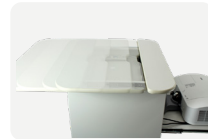

モバイル式マグネットスクリーン専用の収納です。授業を行う場所へまとめて移動できます。
品番:GAV-MSH49
サイズ:有効内寸W96×D96×H397mm
重量:1.2kg
価格:¥8,000

Type S

【仕様】

○天板:木製/メラミン化粧板仕上げ○エッジ:ソフトエッジ○本体:スチール製/塗装仕上げ、270°開閉式扉(鍵・固定マグネット付)、ノートPC用スライド天板付、可動棚2枚、コードホール付、電源7口OAタップ5m装備(余長ケーブル巻具付)、取手付○キャスター:移動用キャスターφ75mm×4カ所(4カ所ストッパー付)○重量:29.4kg

Type L

【仕様】

○天板:木製/メラミン化粧板仕上げ○エッジ:ソフトエッジ○本体:スチール製/塗装仕上げ、270°開閉式扉(鍵・固定マグネット付)、プロジェクター用スライド天板付、ノートPC用スライド天板付、可動棚1枚、コードホール付、電源7口OAタップ5m装備(余長ケーブル巻具付)、取手付○キャスター:移動用キャスターφ75mm×4カ所(4カ所ストッパー付)○重量:42.7kg

ICTカート2 結線したまま様々な機器の準備ができるオールインワンカート

品番:GAV-ICT2-55
サイズ:W800×D570×H950mm(天板含む)
W550×D550×H930mm(本体)
価格:¥149,800

point

プロジェクター用スライド天板は高さ調整機能、ストップ機能を備えます。

最上部スライド天板はノートPC収納スペースです。

option

□棚板

品番:GAV55-T
価格:¥8,000

□スクリーンホルダー