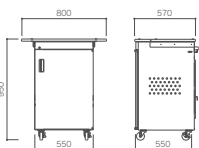

品番:GAV55-SCH
価格:¥8,000

【仕様】

○天板:木製/メラミン化粧板仕上げ○エッジ:樹脂エッジ○本体:スチール製/塗装仕上げ、270°開閉式扉(固定マグネット付)、ノートPC収納スペース配線用孔(下部より2カ所)、配線収納スペース配線用孔(下部より3カ所)、2カ所1括施錠式鍵、スライド天板(スライド量390mm)、電源7口OAタップ5m装備、ストップ付スライド棚(スライド量450mm)○キャスター:移動用キャスターφ75mm×4カ所(2カ所ストッパー付)、配線巻取金具○重量:41.0kg

らっくん2 オールインワンカート タブレットPC14台収納

品番:GAV-ICT2-55-2-R14
サイズ:W800×D570×H950mm(天板含む)
W550×D550×H930mm(本体)
価格:¥188,000

point

カート中段にはタブレットPCを最大14台収納できるスペースがあります。

A3サイズを置いて教材提示装置を使いながらノートPCを使用できます。

【仕様】

○天板:木製/メラミン化粧板仕上げ○エッジ:樹脂エッジ○本体:スチール製/塗装仕上げ、タブレット収納棚(14台収納可能)、ノートPC収納スペース配線用孔(下部より2カ所)、配線収納スペース配線用孔(下部より3カ所)、2カ所1括施錠式鍵、スライド天板(スライド量390mm)、電源7口OAタップ5m装備、ストップ付スライド棚(スライド量450mm)、270°開閉式扉(固定マグネット付)○キャスター:移動用キャスターφ75mm×4カ所(2カ所ストッパー付)、配線巻取金具○重量:44.0kg○オプション:スクリーンホルダー(品番:GAV55-SCH)

グループワークの際の電源ステーションとして端末や機器の充電を可能にします。

品番:GPBC-S2000
サイズ:W694×D405×H1100mm
H1000mm(天板まで)

価格:オープン

【仕様】

カート本体

○天板:木製(F☆☆☆☆)/抗菌メラミン化粧板仕上げ○エッジ:同色ABS樹脂○脚部・棚:スチール製/指紋レス塗装仕上げ、棚板2枚付属
○キャスター:移動用キャスター4カ所(2カ所ストッパー付)重量:30.0kg
バッテリー本体