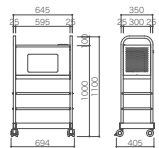

グループワークの際の電源ステーションとして端末や機器の充電を可能にします。

品番:GPBC-S2000
サイズ:W694×D405×H1100mm
H1000mm(天板まで)

価格:オープン

【仕様】

カート本体

○天板:木製(F☆☆☆☆)/抗菌メラミン化粧板仕上げ○エッジ:同色ABS樹脂○脚部・棚:スチール製/指紋レス塗装仕上げ、棚板2枚付属
○キャスター:移動用キャスター4カ所(2カ所ストッパー付)重量:30.0kg
バッテリー本体

○サイズ:約W459×D250×H257mm○出力ポート:シガーソケット、USBポート、AC出力ポート○重量:約18.9kg

※天板機能について
(Re:charge V2のみ)