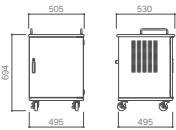

ICTカート

実物投影機、ノートPC、DVD(ビデオ)、プロジェクターなどICT機器を1台のカートにまとめて移動・設置・保管できます。

Type S

品番:GAV-ICT47S
サイズ:W505×D530×H694mm
価格:¥119,800

Type L

品番:GAV-ICT49L
サイズ:W505×D530×H944mm
価格:¥169,000

option

□モバイルスクリーン収納ポケット(Type Lのみ)

モバイル式マグネットスクリーン専用の収納です。授業を行う場所へまとめて移動できます。
品番:GAV-MSH49
サイズ:有効内寸W96×D96×H397mm
重量:1.2kg
価格:¥8,000

Type S

【仕様】

○天板:木製/メラミン化粧板仕上げ○エッジ:ソフトエッジ○本体:スチール製/塗装仕上げ、270°開閉式扉(鍵・固定マグネット付)、ノートPC用スライド天板付、可動棚2枚、コードホール付、電源7口OAタップ5m装備(余長ケーブル巻具付)、取手付○キャスター:移動用キャスターφ75mm×4カ所(4カ所ストッパー付)○重量:29.4kg

グループワークの際の電源ステーションとして端末や機器の充電を可能にします。

品番:GPBC-S2000
サイズ:W694×D405×H1100mm
H1000mm(天板まで)

価格:オープン

【仕様】

カート本体

○天板:木製(F☆☆☆☆)/抗菌メラミン化粧板仕上げ○エッジ:同色ABS樹脂○脚部・棚:スチール製/指紋レス塗装仕上げ、棚板2枚付属
○キャスター:移動用キャスター4カ所(2カ所ストッパー付)重量:30.0kg
バッテリー本体

○サイズ:約W459×D250×H257mm○出力ポート:シガーソケット、USBポート、AC出力ポート○重量:約18.9kg

※天板機能について
(Re:charge V2のみ)