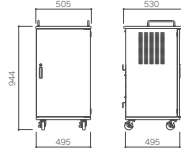

ICTカート

実物投影機、ノートPC、DVD(ビデオ)、プロジェクターなどICT機器を1台のカートにまとめて移動・設置・保管できます。

Type S

品番:GAV-ICT47S
サイズ:W505×D530×H694mm
価格:¥119,800

Type L

品番:GAV-ICT49L
サイズ:W505×D530×H944mm
価格:¥169,000

option

□モバイルスクリーン収納ポケット(Type Lのみ)

モバイル式マグネットスクリーン専用の収納です。授業を行う場所へまとめて移動できます。
品番:GAV-MSH49
サイズ:有効内寸W96×D96×H397mm
重量:1.2kg
価格:¥8,000

Type S

【仕様】

○天板:木製/メラミン化粧板仕上げ○エッジ:ソフトエッジ○本体:スチール製/塗装仕上げ、270°開閉式扉(鍵・固定マグネット付)、ノートPC用スライド天板付、可動棚2枚、コードホール付、電源7口OAタップ5m装備(余長ケーブル巻具付)、取手付○キャスター:移動用キャスターφ75mm×4カ所(4カ所ストッパー付)○重量:29.4kg

グループワークの際の電源ステーションとして端末や機器の充電を可能にします。

品番:GPBC-S2000
サイズ:W694×D405×H1100mm
H1000mm(天板まで)

価格:オープン

【仕様】

カート本体

○天板:木製(F☆☆☆☆)/抗菌メラミン化粧板仕上げ○エッジ:同色ABS樹脂○脚部・棚:スチール製/指紋レス塗装仕上げ、棚板2枚付属
○キャスター:移動用キャスター4カ所(2カ所ストッパー付)重量:30.0kg
バッテリー本体

○サイズ:約W459×D250×H257mm○出力ポート:シガーソケット、USBポート、AC出力ポート○重量:約18.9kg

※天板機能について
(Re:charge V2のみ)